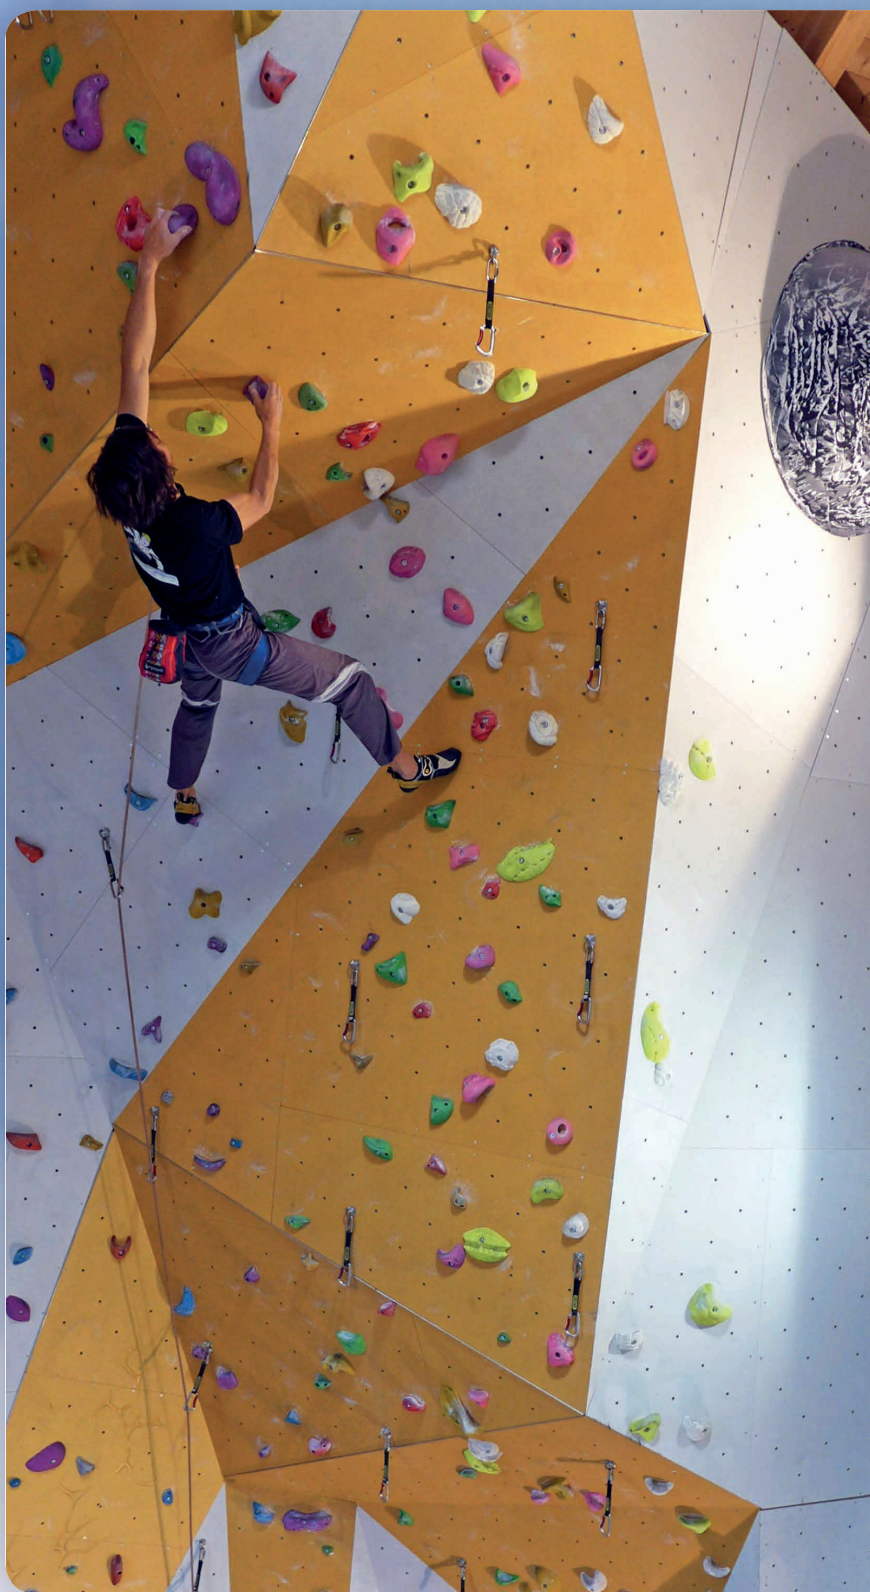

Selva Val Gardena
Wolkenstein

Val Gardena
Dolomites

Parete d'arrampicata Kletterhalle - Indoor Climbing

Orario d'apertura Öffnungszeiten Opening Hours

fino/bis/until 09.09.2017

Da domenica a venerdì
Von Sonntag bis Freitag
From sunday to friday

LE GUIDE ALPINE ORGANIZZANO NELLA PALESTRA D'ARRAMPICATA

- Corsi e prove di arrampicata

DIE BERGFÜHRER ORGANISIEREN IN DER KLETTERHALLE

- Kletter-und Sicherungskurse sowie Kletterversuche

THE MOUNTAIN GUIDES ORGANIZE INSIDE THE CLIMBING HALL